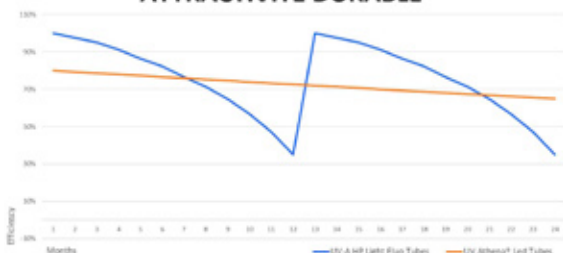

ATTRACTIVITE DURABLE